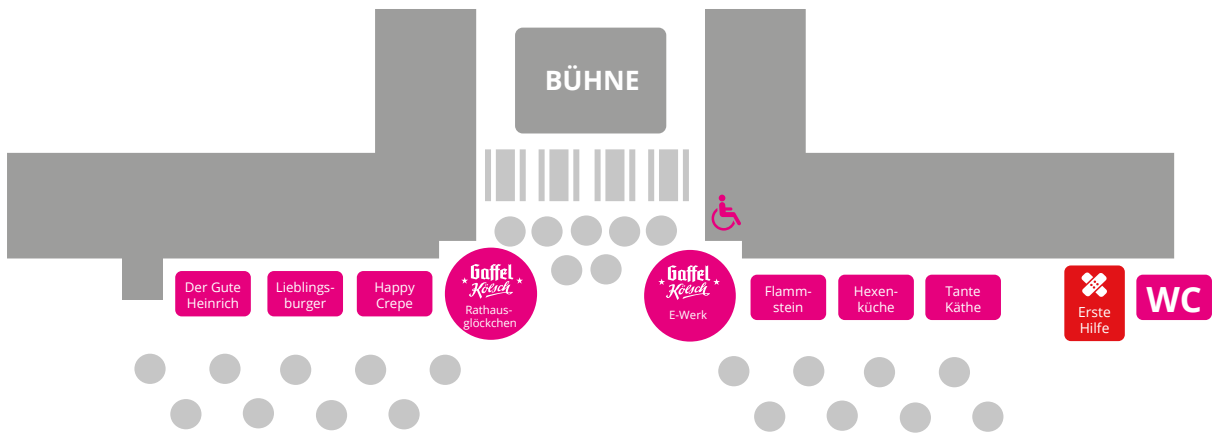

# LAGEPLAN

RheinEnergieSTADION

BÜHNE

WC

Gaffel Koch Amadeus | REWE Torhunger

Info-Point

Gaffel Koch REWE di.to. Wein-Bar

REWE